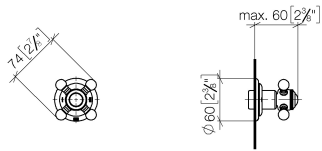

36 200 361

- Drehumstellung
- Rosette Ø 60 mm
- Porzellanplättchen NEUTRAL

	Chrom	36 200 361-00
	Platin gebürstet	36 200 361-06
	Platin	36 200 361-08
	Messing (23kt Gold)	36 200 361-09
	Messing gebürstet (23kt Gold)	36 200 361-28
	Dark Platinum gebürstet	36 200 361-99

Benötigtes Zubehör

- UP-Zweiwege-Umstellung -** 35 202 970 90
- Max. Einbautiefe 155 mm
 - Min. Einbautiefe 85 mm

36 200 361

mm [inches]

Durchflussdiagramm

Zertifikate

LGA_38379.

WRAS_2307045.

36 200 361

Ersatzteilstückliste

Nr.	Artikelnummer	Benennung	Verbaumenge	Lieferzeit
1	90 90 03 304 10 90	Umstellung	1	2
2	09 23 10 125-00	Mutter	1	10
3	90 14 10 063 00 90	Dichtung	1	2
4	09 27 36 105-00	Rosette	1	10
5	90 30 30 075 00 90	Schraube	1	2
6	09 30 11 194 90	Scheibe	1	2
7	09 18 30 007-00	Huelse	1	10
8	90 28 10 030 00 90	Ring	1	2
9	09 12 12 064-00	Aufnahme	1	10
10	90 14 15 021 00 90	Ring	1	2
11	09 21 02 161-00	Haube	1	10
12	04 20 36 100 02-00	Griff	1	10
13	09 20 36 005-00	Griff	1	10
14	09 26 01 016 90	Zubehoer	1	2