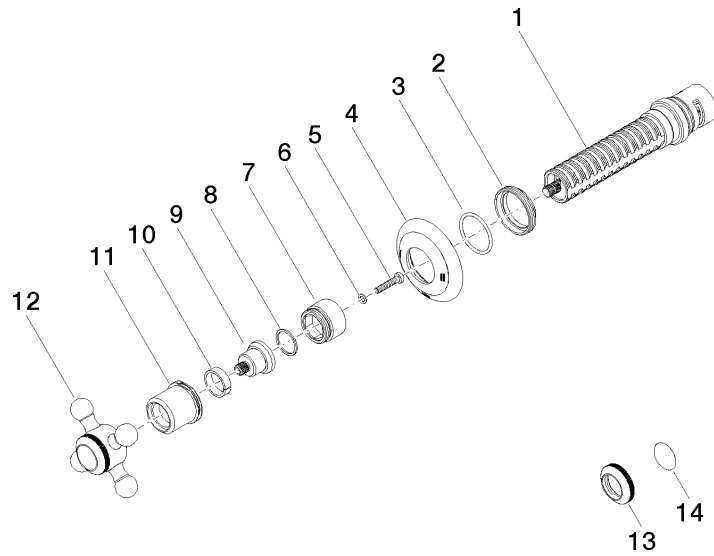

36 200 361

- Drehumstellung
- Rosette Ø 60 mm
- Porzellanplättchen NEUTRAL

	Chrom	36 200 361-00
	Platin gebürstet	36 200 361-06
	Platin	36 200 361-08
	Messing (23kt Gold)	36 200 361-09
	Messing gebürstet (23kt Gold)	36 200 361-28
	Dark Platinum gebürstet	36 200 361-99

Benötigtes Zubehör

- UP-Zweiwege-Umstellung -** 35 202 970 90
- Max. Einbautiefe 155 mm
 - Min. Einbautiefe 85 mm

36 200 361

mm [inches]

Durchflussdiagramm

Zertifikate

LGA_38379.

WRAS_2307045.

36 200 361

Ersatzteilstückliste

Nr.	Artikelnummer	Benennung	Verbaumenge	Lieferzeit
1	90 90 03 304 10 90	Umstellung	1	2
2	09 23 10 125-00	Mutter	1	10
3	90 14 10 063 00 90	Dichtung	1	2
4	09 27 36 105-00	Rosette	1	10
5	90 30 30 075 00 90	Schraube	1	2
6	09 30 11 194 90	Scheibe	1	2
7	09 18 30 007-00	Huelse	1	10
8	90 28 10 030 00 90	Ring	1	2
9	09 12 12 064-00	Aufnahme	1	10
10	90 14 15 021 00 90	Ring	1	2
11	09 21 02 161-00	Haube	1	10
12	04 20 36 100 02-00	Griff	1	10
13	09 20 36 005-00	Griff	1	10
14	09 26 01 016 90	Zubehoer	1	2